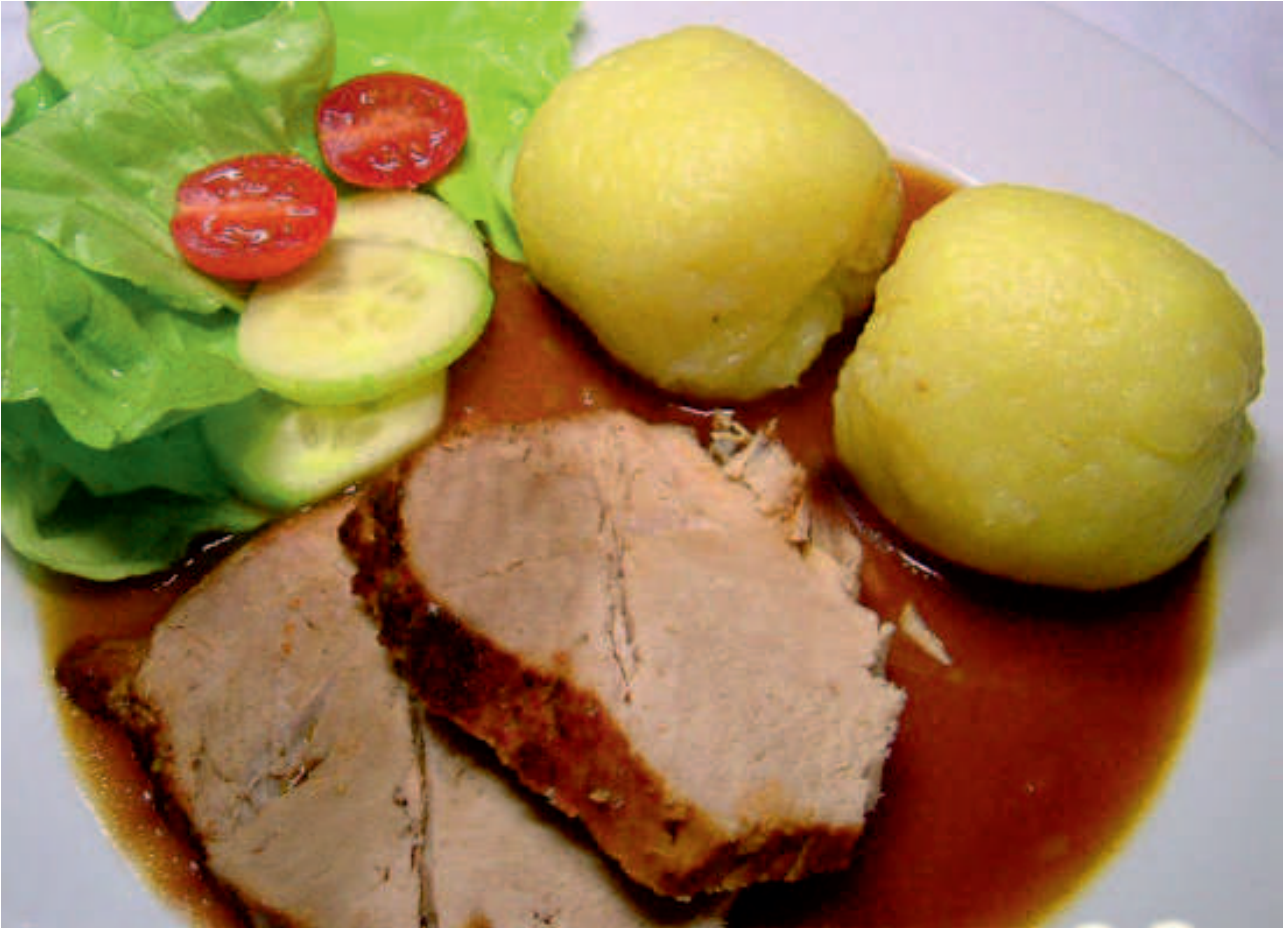

Meldeschluss : 31. August 2014 High Noon (12 Uhr Mittag)

SUPER BOWL

Sonntag 07. September 2014

BV 4er Team **68 Challenge**

**Schweinebraten mit 2 Knödel
und Krautsalat**

6,50 € pro Portion

nur nach Vorbestellung zur 4er Team Challenge